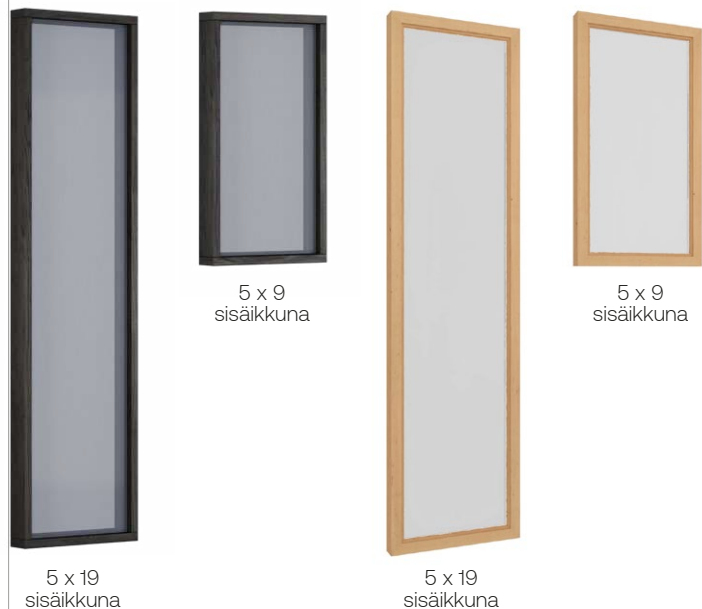

SISÄIKKUNAT

Thermoryn sisäikkunat tuovat modernia eleganssia mihin tahansa tilaan ja on suunniteltu kestäämään kosteita olosuhteita – siksi ne ovat erinomainen valinta kotisaunoihin ja spa-tiloihin.

MITAT	KARMI	LASI COLOUR
5 x 9	490 x 890	Kirkas / Harmaa / Pronssi
5 x 19	490 x 1890	Kirkas / Harmaa / Pronssi