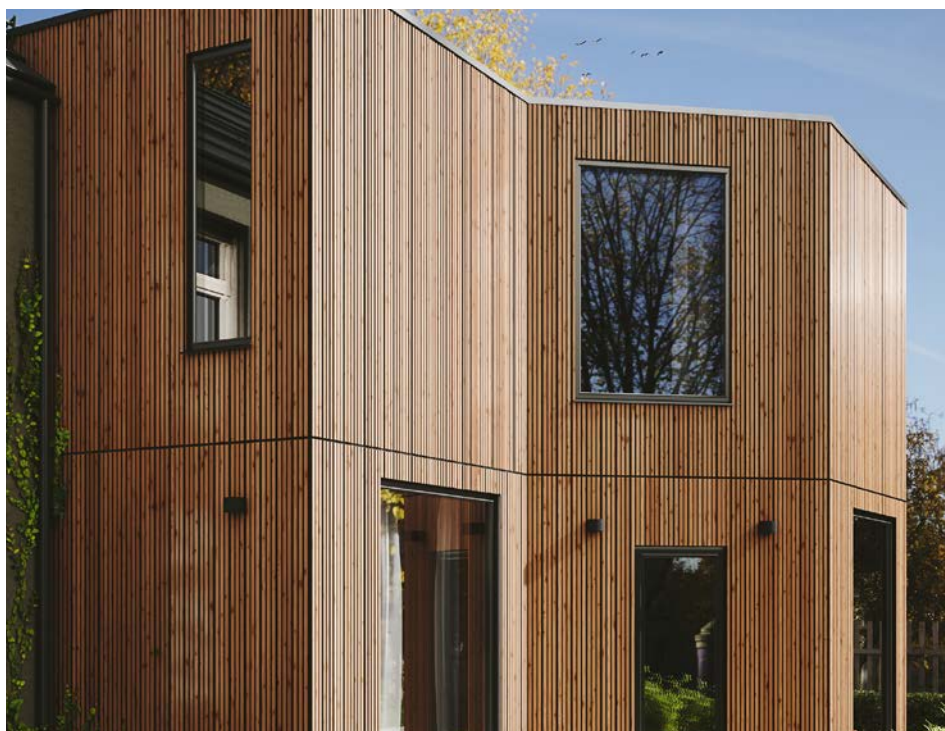

Stripes by Thermory, C34 termomänd

STRIPES SEERIA TERMOTÖÖDELDED RADIATA MÄND

Vastupidav, ilus ja ühegi oksakohata

Termotöödeldud radiata mänd on vastupidav, mõõtmetelt püsiv ja loomulikult oksavaba. See kaunis puit on Thermory Stripes seerias saadaval meie CAR3 profiiliga ja seda on lihtne paigaldada. Välimus on loomulikult elegantne.