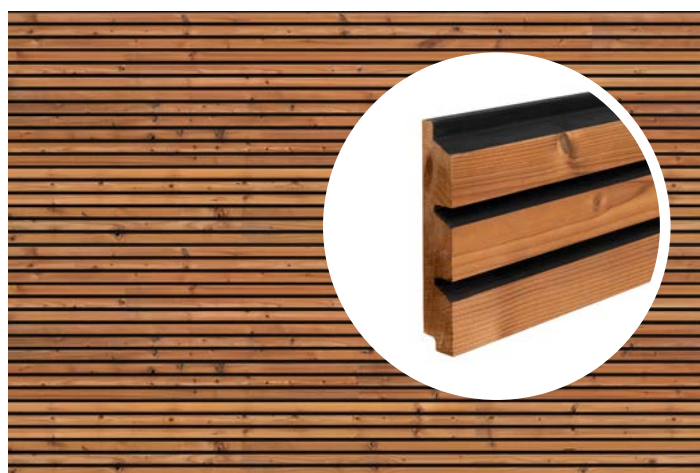

CAR10 termokuusk, sile