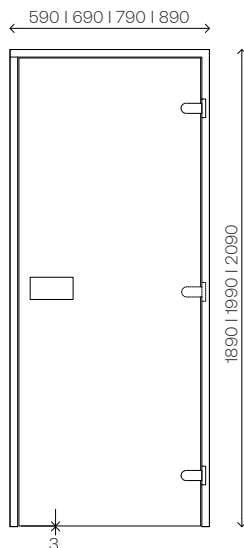

UKSE HOOLDUS

1. Enne sauna kasutamist soovime ukse puitpinnad töödelda sauna puitpindade töötlusvahendiga.
2. Kontrolli regulaarselt hingede ja luku kinnituste seisukorda. Vajadusel pinguta hingede polte või reguleeri lukustust.
3. Väldi pidevalt vee voolamist lengile ja liigset niiskust.
4. Puhasta ukse klaasi regulaarselt, kasutades klaasipesuvahendit. Väldi abrasiivseid puhastusvahendeid, mis võivad klaasi pinda rikkuda.

LISAINFO:

Standardina on kõik Thermory ukseid parema käelisusega, kuid paigaldamise ajal saab käelisust muuta.

Lisateavet meie hindade ja tingimuste kohta küsi müügiosakonnast.

Eritellimusel valmistame ukse ka mati klaasiga, erimõõtude ja muude tellimusdetailidega.

Thermory paigaldus- ja hooldusjuhendid leiame meie kodulehelt www.thermory.com.