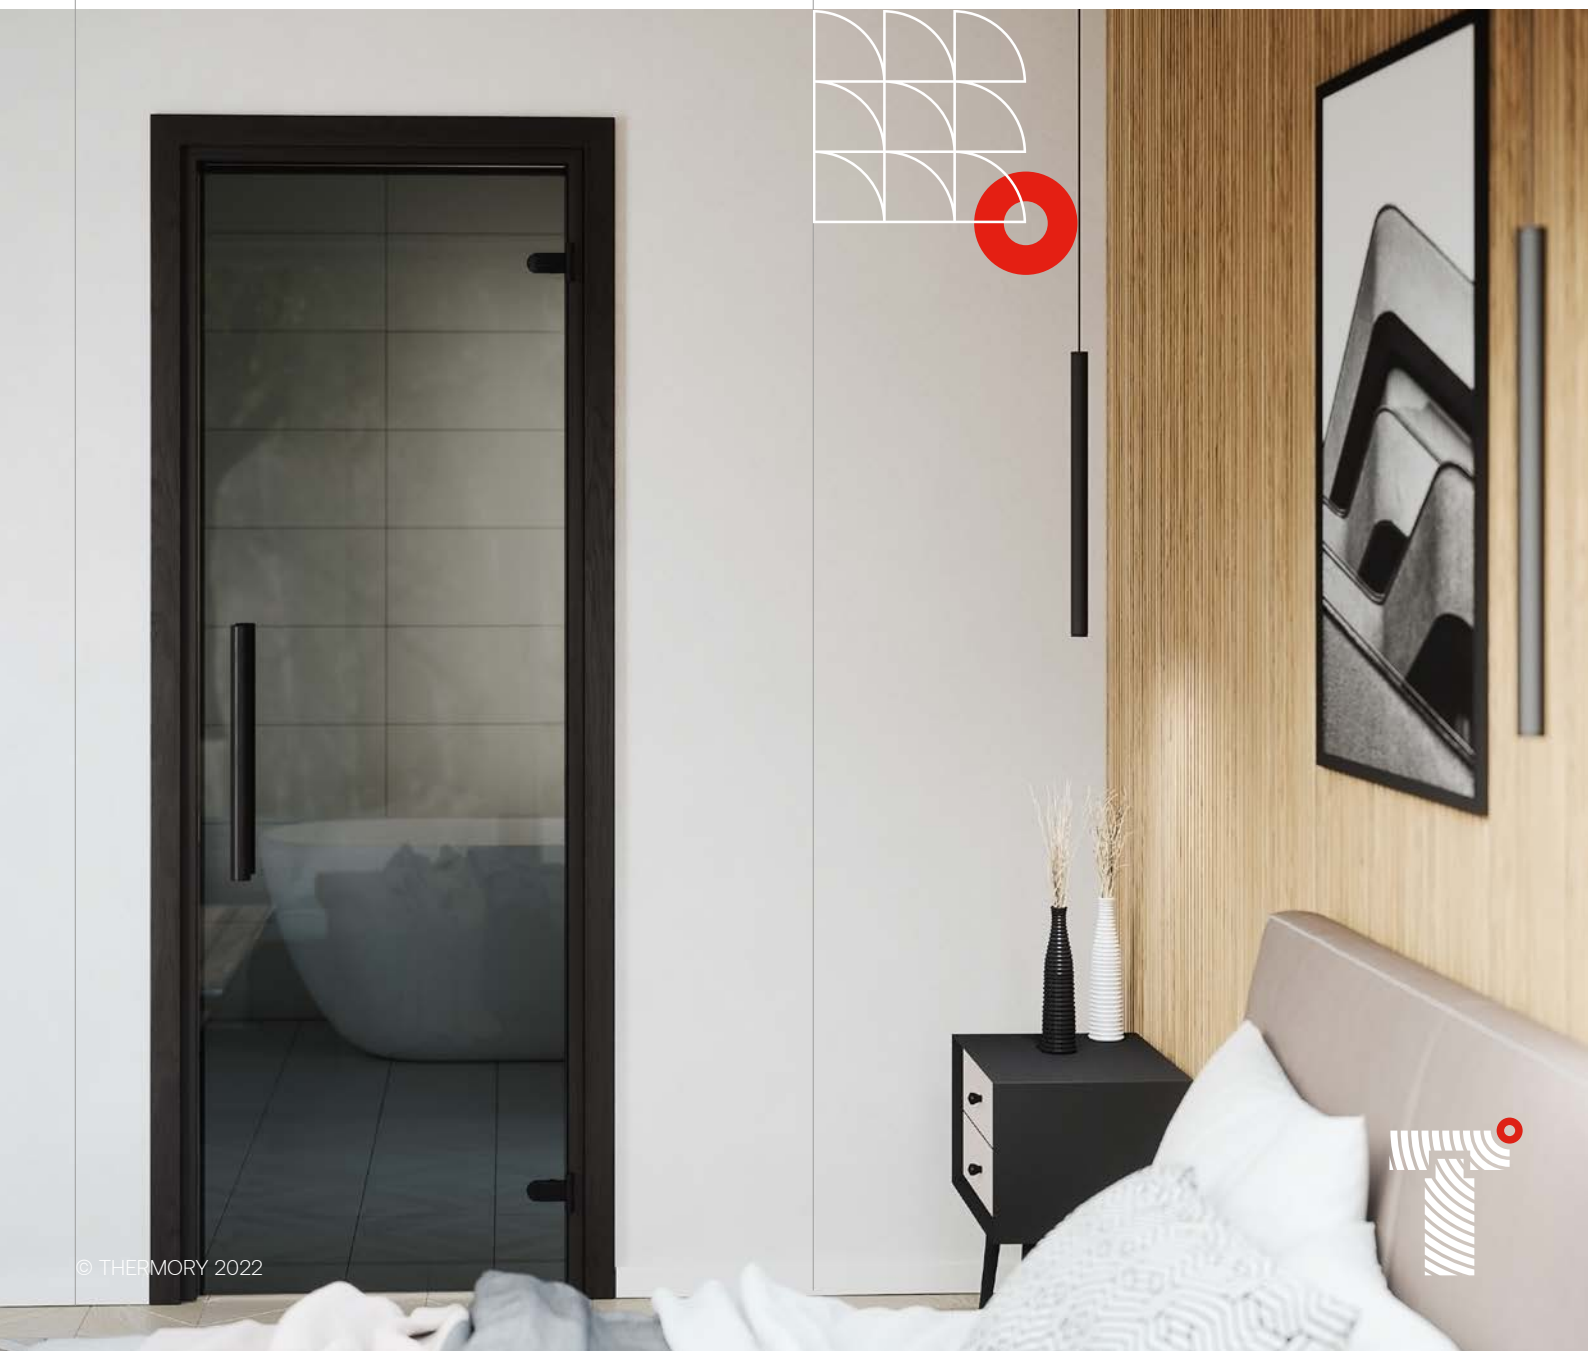

## TRENDLINE BLACK

Thermory Trendline Black mustad ukсед on valmistatud elegantselt halli varjundiga klaasist, mis loob mahedalt valgustatud õhulise ja avara sauaruumi. Ukseava

toonitavad luksuslikud mustad raamid. Stiilipuhast aktsenti lisavad klassikaliselt ümar käepide ja magnetsulgur – kõik trendikalt mustas.