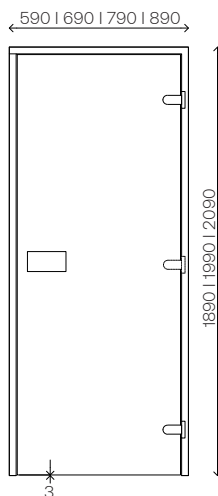

TÜRPFLEGE

1. Vor der Benutzung der Sauna empfehlen wir, die Holzoberflächen der Tür mit einem Mittel zu behandeln, das für den Schutz von Holzoberflächen in Saunen bestimmt ist.

2. Kontrollieren Sie regelmäßig den Zustand der Scharniere und Magnetverschlüsse. Ziehen Sie ggf. die Scharnierbolzen nach oder justieren Sie den Verschluss.

3. Vermeiden Sie, dass Wasser und übermäßige Feuchtigkeit ständig mit dem Türrahmen in Kontakt kommen.

4. Reinigen Sie das Türglas regelmäßig mit einem Glasreiniger. Vermeiden Sie Scheuermittel, welche die Glasoberfläche beschädigen könnten.

ZUSÄTZLICHE INFORMATION:

Alle Thermory Türen werden standardmäßig mit Rechtsanschlag geliefert, können aber während des Einbaus umgestellt werden.

Bitte wenden Sie sich an unsere Verkaufsabteilung, um weitere Informationen zu unseren Preisen und Bedingungen zu erfahren.

Auf Anfrage fertigen wir auch Türen mit Milchglas, Sondergrößen und anderen Details nach Maß an.

Die Installations- und Wartungsanleitungen von Thermory finden Sie auf unserer Website www.thermory.com.

Thermory Thermory Thermorydesign Thermory AS

thermory.com